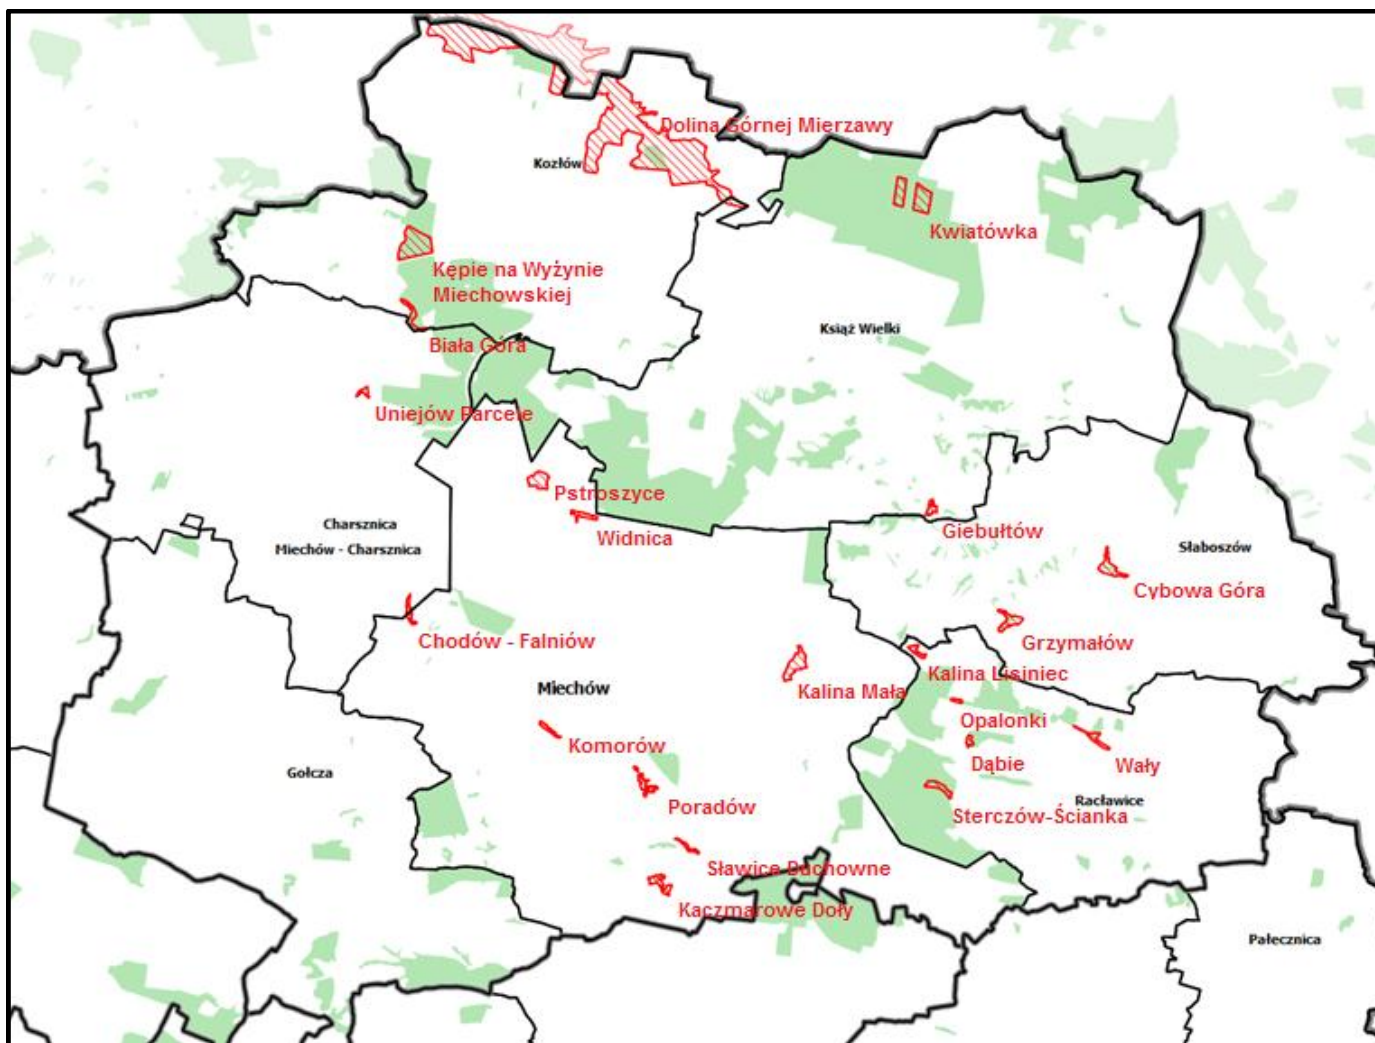

Załącznik Nr 1

LISTA OBSZARÓW NATURA 2000 NA WYŻYNIE MIECHOWSKIEJ

Nr	KOD	Nazwa	Powierznia [ha]	Gmina
1	PLH120054	Kalina Mała	25,60	Miechów
2	PLH120055	Komorów	4,90	Miechów
3	PLH120072	Poradów	11,30	Miechów
4	PLH120075	Uniejów Parcele	3,70	Charsznica
5	PLH120049	Cybowa Góra	18,20	Słaboszów
6	PLH120062	Kaczmarowe Doły	12,60	Miechów
7	PLH120063	Chodów - Falniów	7,30	Miechów/Charsznica
8	PLH120051	Giebułtów	6,40	Książ Wielki
9	PLH120073	Pstroszyce	19,40	Miechów
10	PLH120076	Widnica	7,90	Miechów
11	PLH120053	Grzymałów	15,20	Słaboszów
12	PLH120074	Sławice Duchowne	4,40	Miechów
13	PLH120061	Biała Góra	12,89	Kozłów
14	PLH120070	Kępie na Wyżynie Miechowskiej	54,17	Kozłów
15	PLH260017	Dolina Górnej Mierzawy	625,49	Kozłów
16	PLH120056	Kwiatówka	46,96	Książ Wielki
17	PLH120007	Kalina Lisiniec	5,68	Raławice
18	PLH120071	Opalonki	2,40	Raławice
19	PLH120064	Dąbie	4,01	Raławice
20	PLH120017	Wały	9,25	Raławice
21	PLH120015	Sterczów - Ścianka	10,96	Raławice
Suma			908,71	

OBSZARY NATURA 2000 NA WYŻYNIIE MIECHOWSKIEJ

Regionalna Dyrekcja Ochrony Środowiska w Krakowie Plac Na Stawach 3, 30-107 Kraków
tel. (12) 61 98 146, faks (12) 61 98 122, sekretariat@rdos.krakow.pl, www.krakow.rdos.gov.pl