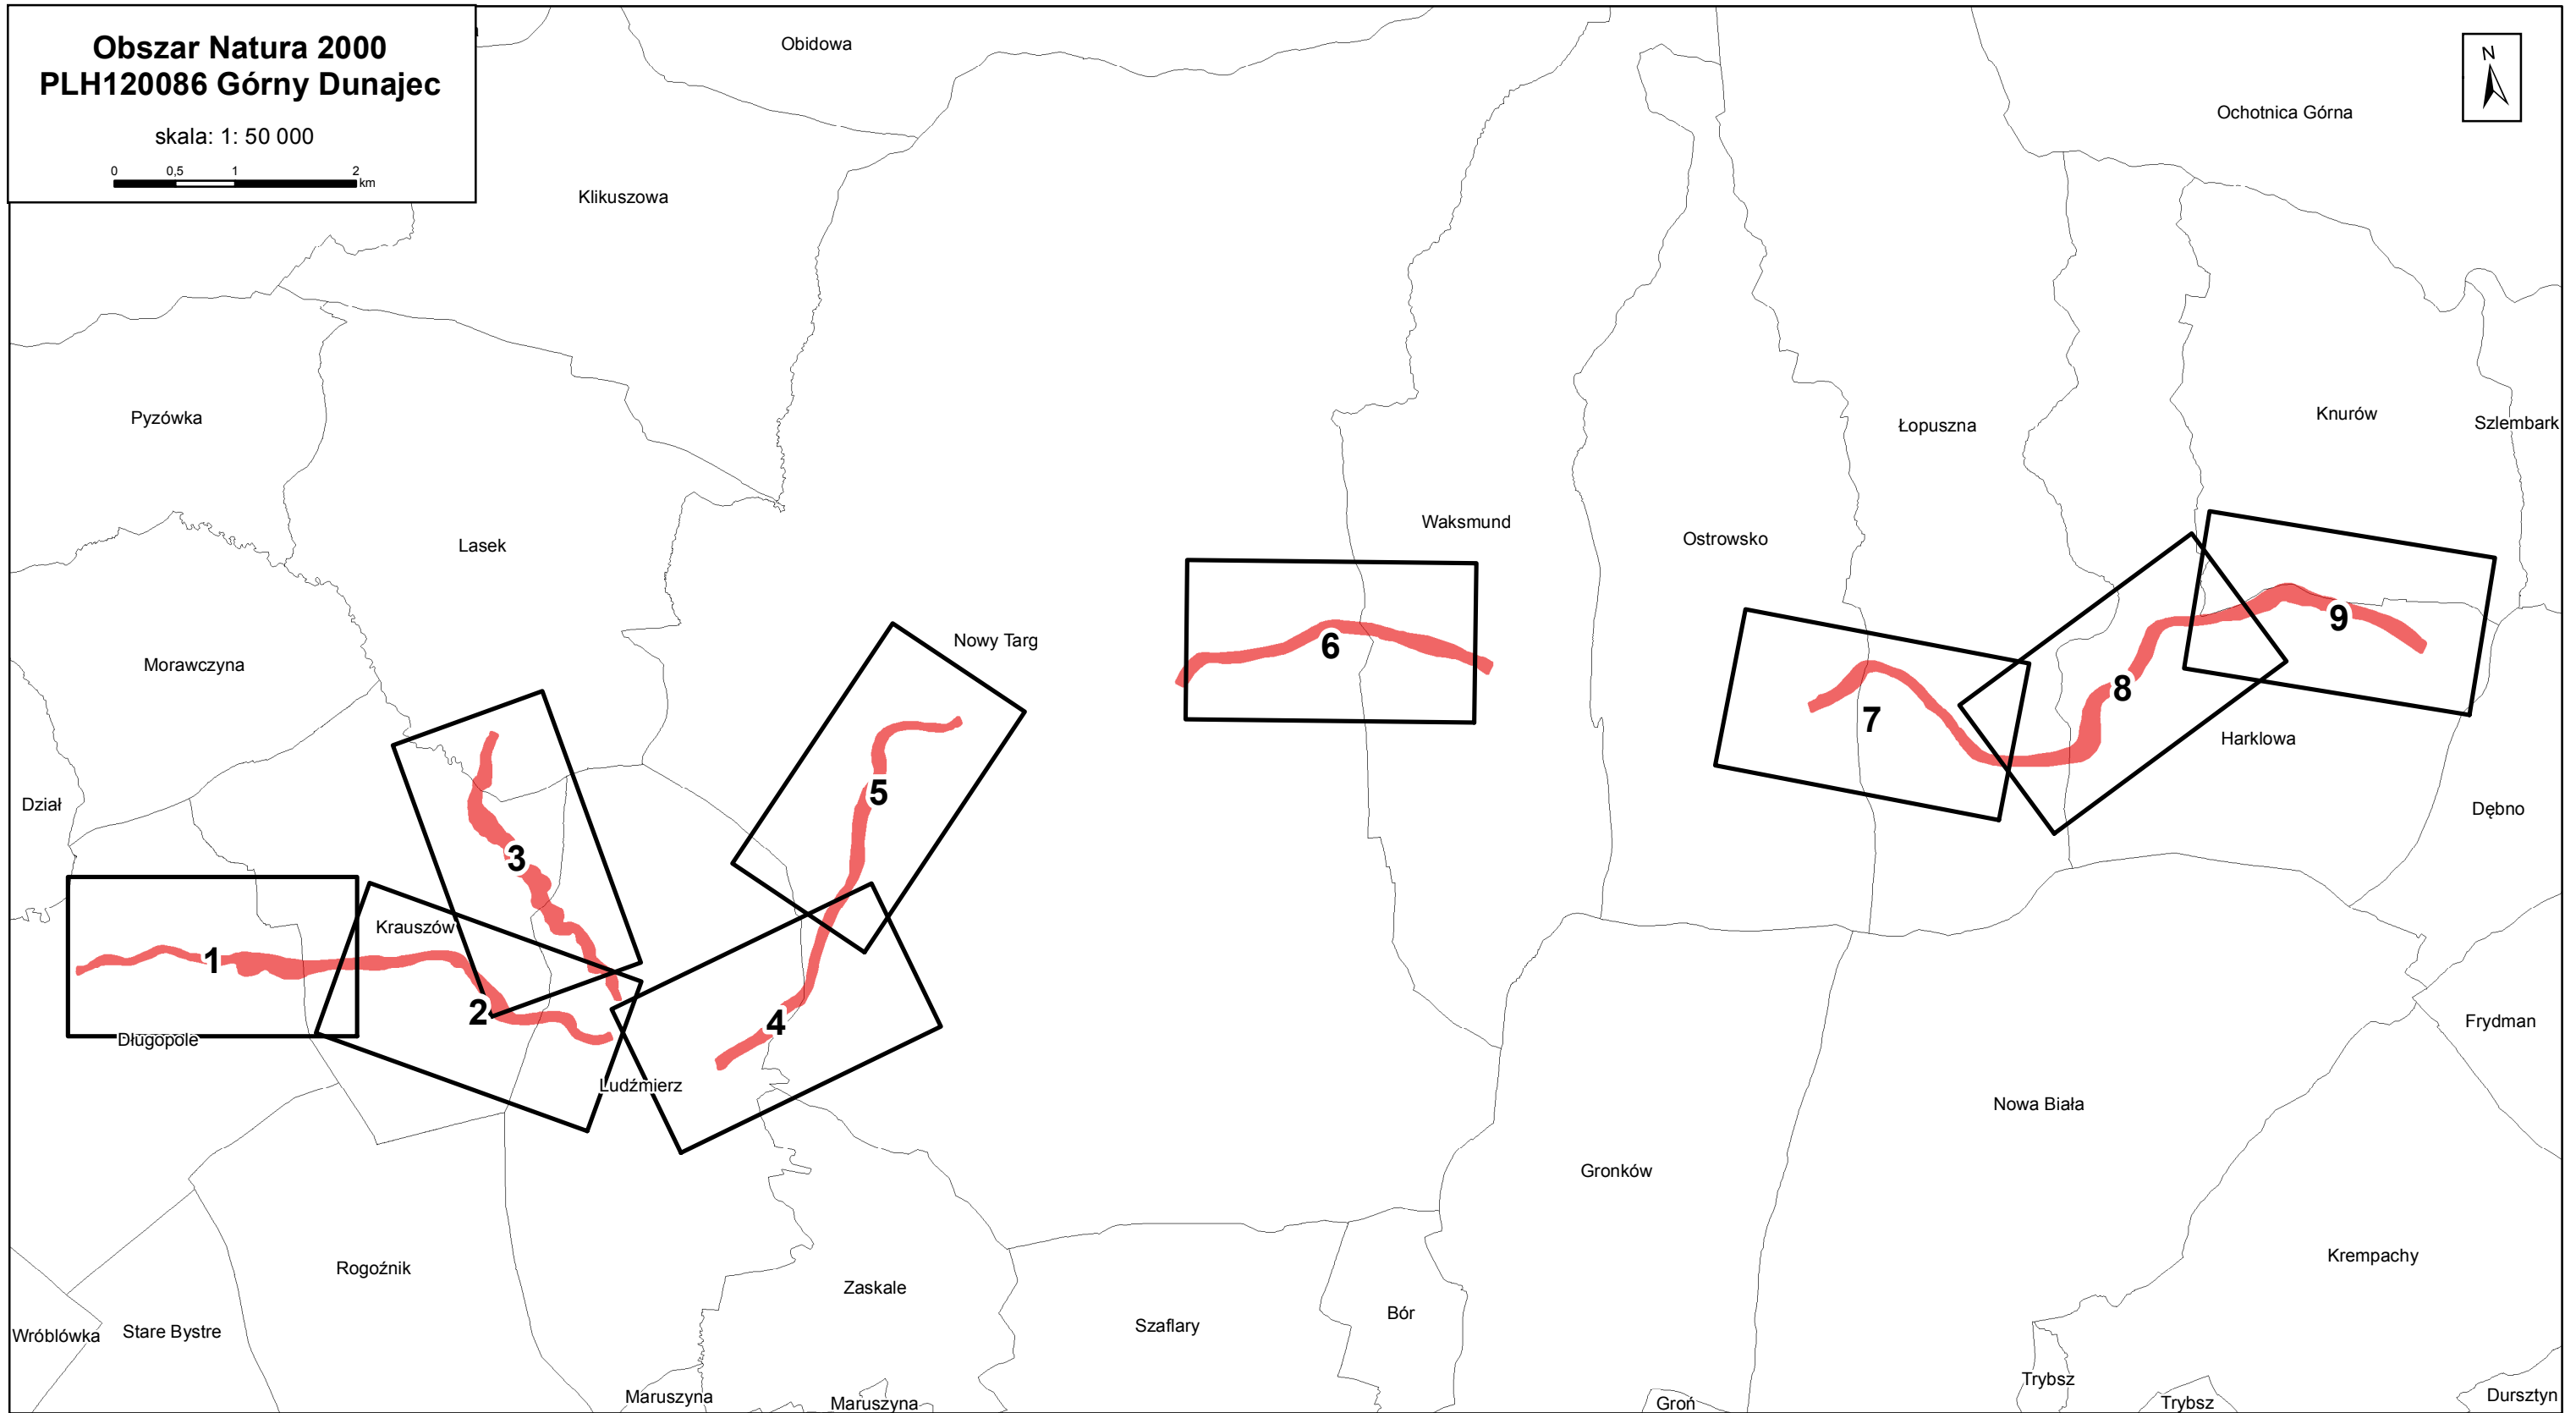

# Załącznik 5 - mapa poglądowa

## Obszar Natura 2000 PLH120086 Górny Dunajec

skala: 1: 50 000

### Legenda

-  arkusz mapy
-  obszar PLH120086
-  granice miejscowości